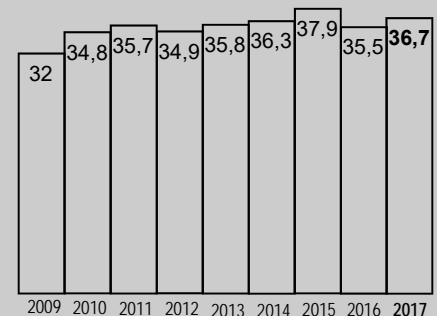

Rémunération brute moyenne (k. euros)

Average gross salary (1st job)
Brutto Mittelgehalt (1ste Stelle)
monto bruto medio de la remuneración