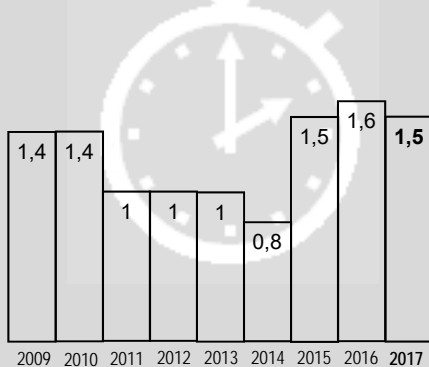

DELAI MOYEN DE RECHERCHE DU 1er EMPLOI (mois)

Average length of job search (months)
Durchschnittliche Zeit der Arbeitssuche (Monate)
Plazo medio de búsqueda de empleo (meses)