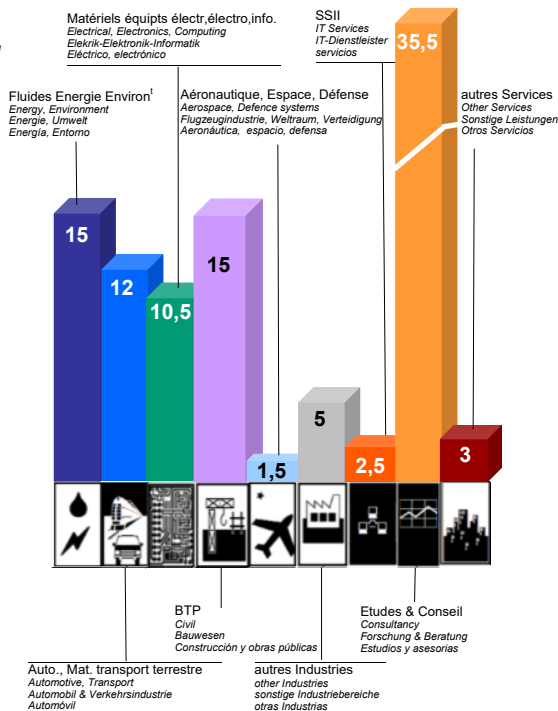

1er EMPLOI : LES SECTEURS D'ACTIVITES QUI RECRUTENT (%)

Sectors of activity
Tätigkeitsbereiche
Sectores de actividad
Diplômés 2015 à 2017

Diplômés Energie 2017 Géographie du 1er emploi

international

37% des diplômés en activité ont une mission liée à l'international.

18% des diplômés en activité ont débuté par un 1er emploi à l'international.

local

9% des diplômés en activité travaillent à moins de 100 km de l'UTBM

11% des diplômés en activité travaillent à moins de 200 km de l'UTBM

Retrouvez toutes les synthèses :

Ingénieurs UTBM,
formation initiale et continue, par spécialité,
formation par apprentissage

sur www.utbm.fr