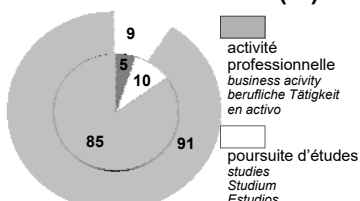

SITUATION DES DIPLOMES (%)

2015

2016