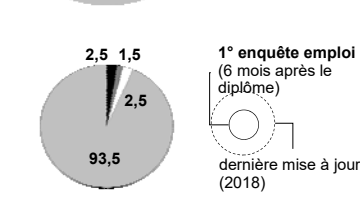

Contact : jerome.horlacher@utbm.fr

INGENIEURS DIPLOMES PAR APPRENTISSAGE

SITUATION DES DIPLOMES (%)

2015

2016

2017

1° EMPLOI : MOYENS DE RECHERCHE EFFICACE (%)

efficient research means / Fruchtbare Suchmittel / mejor medio de búsqueda