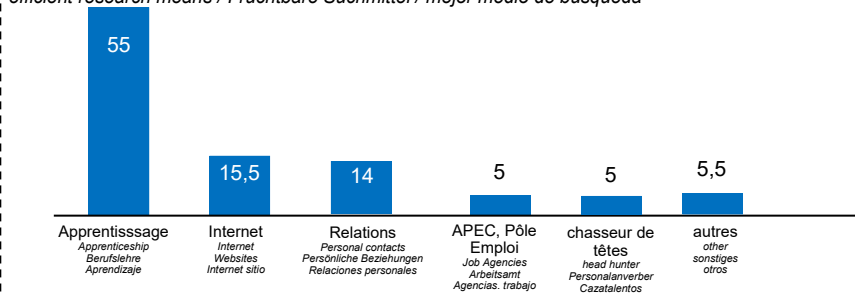

Contact : jerome.horlacher@utbm.fr

INGENIEURS DIPLOMES PAR APPRENTISSAGE

SITUATION DES DIPLOMES (%)

2015

2016

2017

1° EMPLOI : MOYENS DE RECHERCHE EFFICACE (%)

efficient research means / Fruchtbare Suchmittel / mejor medio de búsqueda

1° EMPLOI : CRITERES DE CHOIX (%)

Selection of recruitment / Wahlkriterien / Criterios de elección

GEOGRAPHIE DU 1° EMPLOI First job localisation / Standort der ersten Beschäftigung / localización del primer empleo