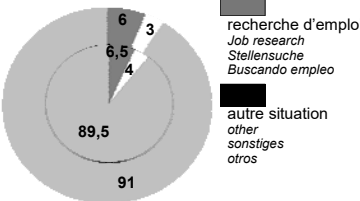

Contact : jerome.horlacher@utbm.fr

INGENIEURS DIPLOMES PAR APPRENTISSAGE

SITUATION DES DIPLOMES (%)

2015

2016

2017

1° EMPLOI : MOYENS DE RECHERCHE EFFICACE (%)

efficient research means / Fruchtbare Suchmittel / mejor medio de búsqueda