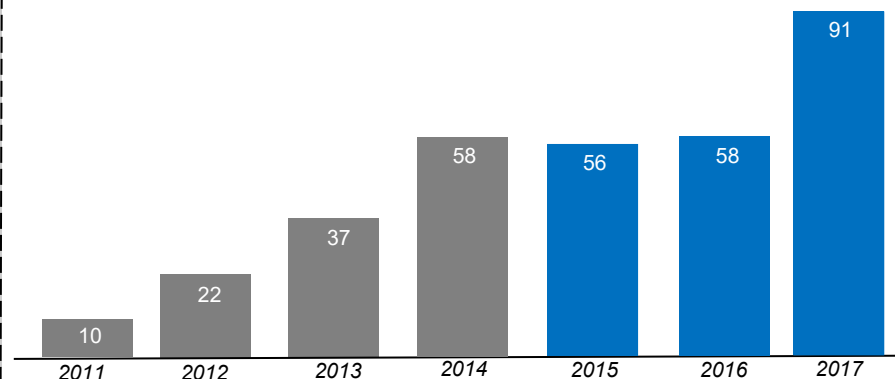

DIPLOMES UTBM PAR APPRENTISSAGE

Apprenticeship / Berufslehre / Aprendizaje

ENQUETES : DATA 2018

Le point sur la situation de 174 ingénieurs UTBM par apprentissage diplômés de 2015 à 2017 (soit 80,5% de l'effectif total des trois dernières promotions concernées).

FICHE TECHNIQUE

Enquête Emploi réalisées en février-mars 2018,
Enquêtes Informations Mises à Jour en mai-juin 2018.

205 ingénieurs ont été diplômés à l'UTBM en 2015, 2016 et 2017. La présente synthèse concerne le traitement de leurs situations.

Direction des Relations Entreprises Observatoire des Métiers

Questionnaire : **réseau INSA-UT / CGE**

Conception, E-mailing, Traitement et Synthèse, Enquêtes en ligne : **Jérôme HORLACHER**

Mise à jour des données personnelles & professionnelles : **Cécile SAUER**

Contact : jerome.horlacher@utbm.fr

INGENIEURS DIPLOMES PAR APPRENTISSAGE