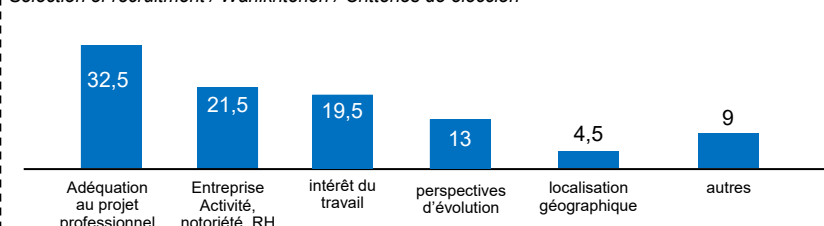

Contact : jerome.horlacher@utbm.fr

INGENIEURS DIPLOMES PAR APPRENTISSAGE

SITUATION DES DIPLOMES (%)

2015

2016

2017

1° EMPLOI : MOYENS DE RECHERCHE EFFICACE (%)

efficient research means / Fruchtbare Suchmittel / mejor medio de búsqueda

1° EMPLOI : CRITERES DE CHOIX (%)

Selection of recruitment / Wahlkriterien / Criterios de elección

GEOGRAPHIE DU 1° EMPLOI First job localisation / Standort der ersten Beschäftigung / localización del primer empleo