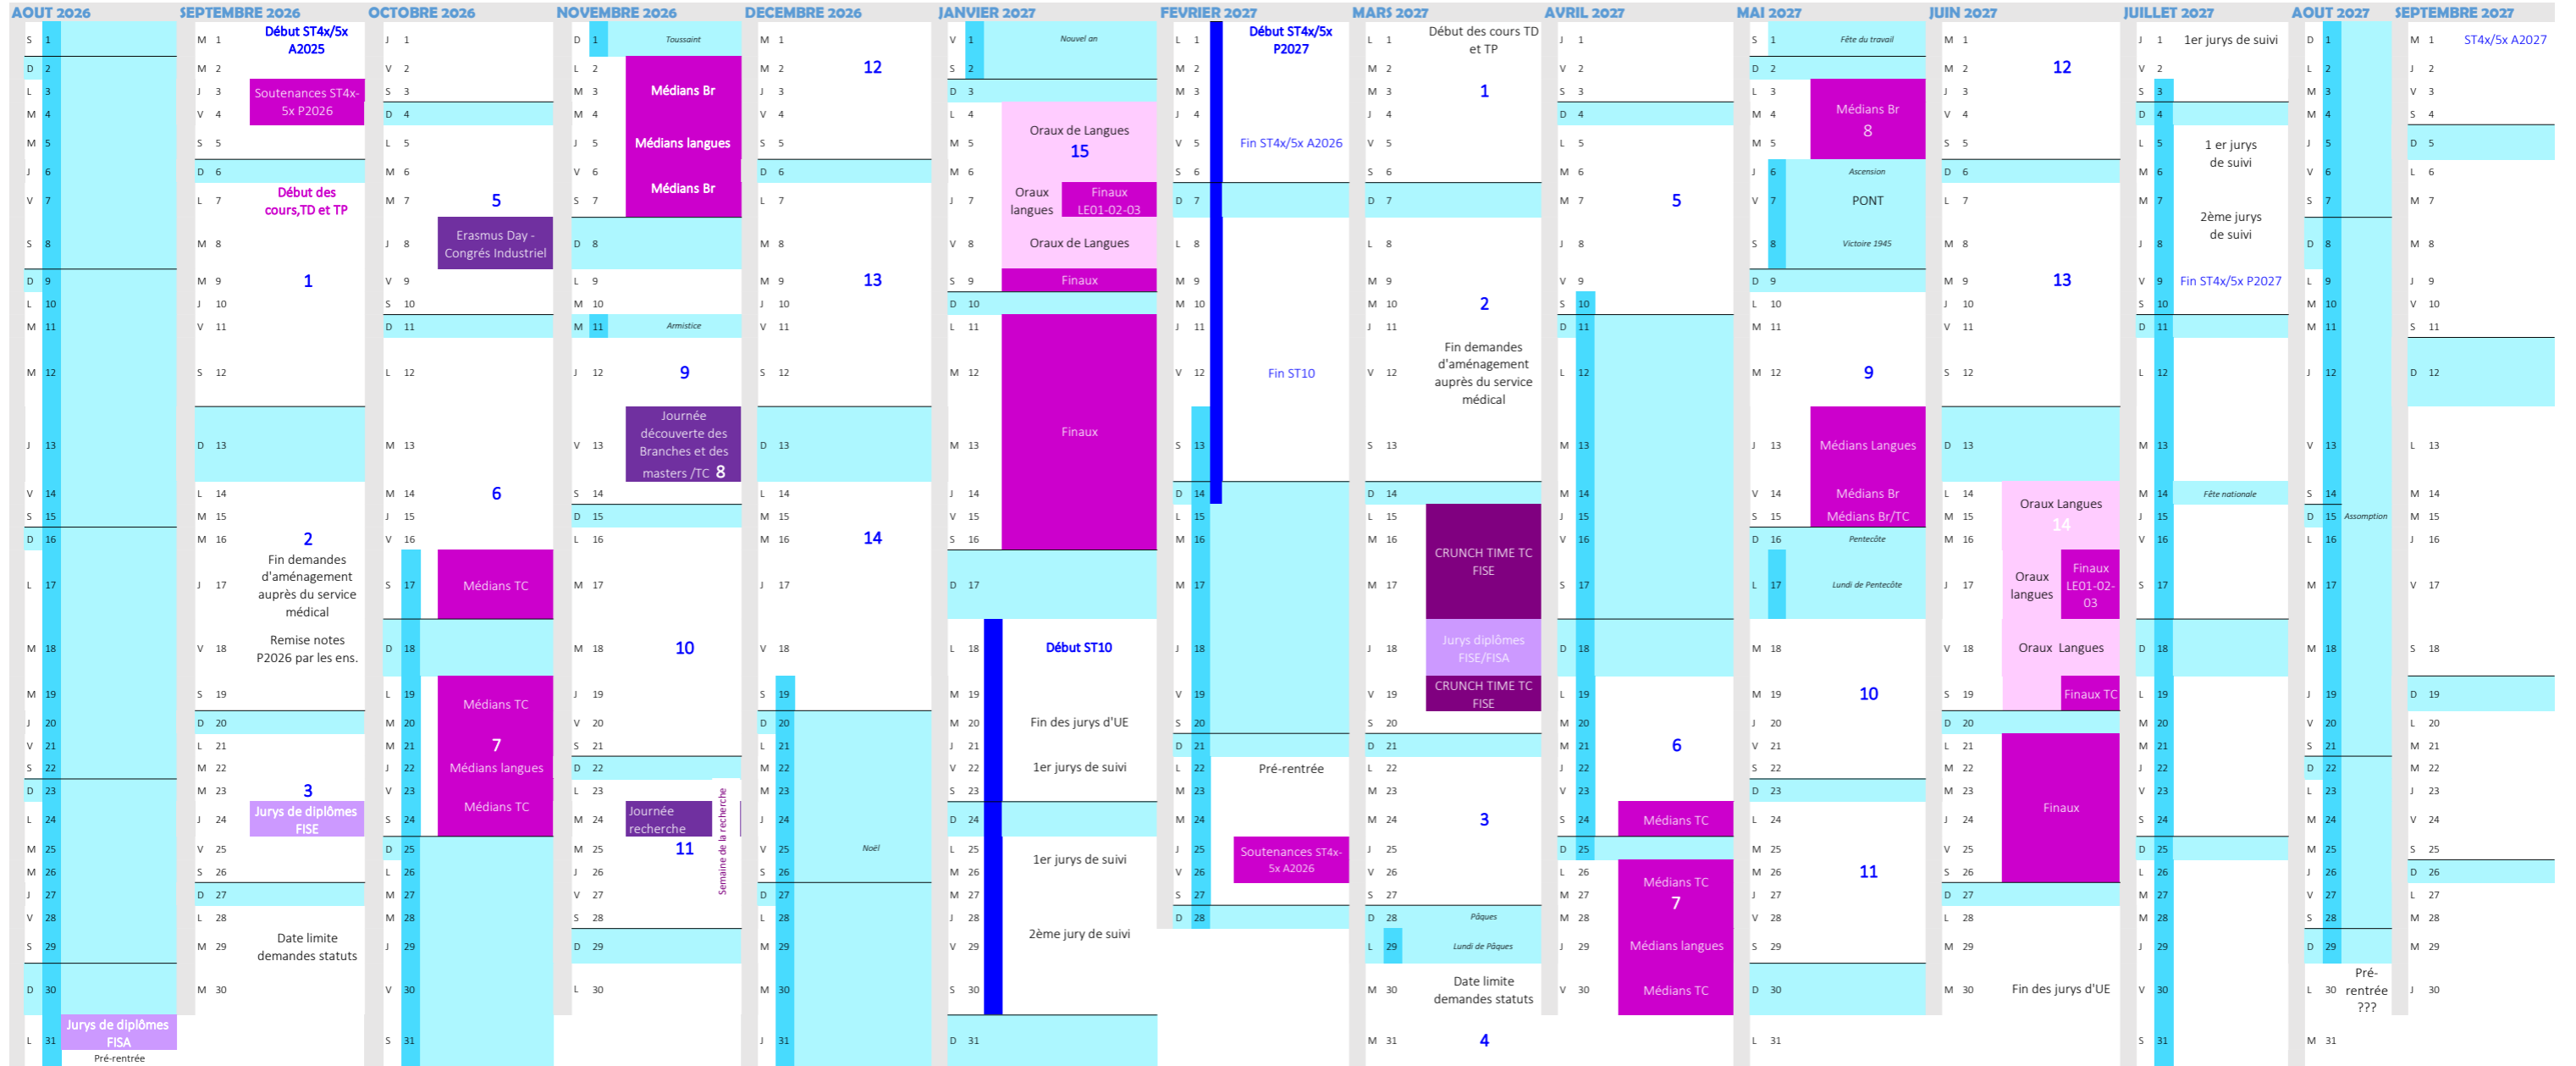

Année Universitaire 2026-2027 - TC/FISE

CALENDRIER VALIDE PAR LE CEVU DU 27/11/2025 - EN ATTENTE DE VALIDATION PAR LE CA DU 26/06/2026

- Examens
- Journée thématiques banalisées : pas de CM TD TP mais activités pédagogiques spécifiques
- Intersemestre
- Vacances académie Besançon
- Congés / jours fériés UTBM
- Jury diplômes FISE/FISA - JPO

(1) durant la semaine du 23 au 27 novembre 2026 "Semaine de la recherche", les enseignants chercheurs sont invités à présenter leur activité de recherche au cours de leurs enseignements

Les dates des évènements hors UTBM (Erasmus Day - Congrès Industriel, Crunch Time) peuvent évoluer en fonction des réservations de salles.

Points de vigilance :
07/09/2026 début des TD et TP sous service de publication des groupes sinon 08/09/2026
Printemps 2027 : Un mardi ou un mercredi sera transformé en lundi

Nombre de :	Automne		Printemps	
	A	B	A	B
Lundi	15		12	
Mardi	14		14	
Mercredi	14		14	
Jeudi	14		13	
Vendredi	14		13	
Samedi	14		12/13 FISE